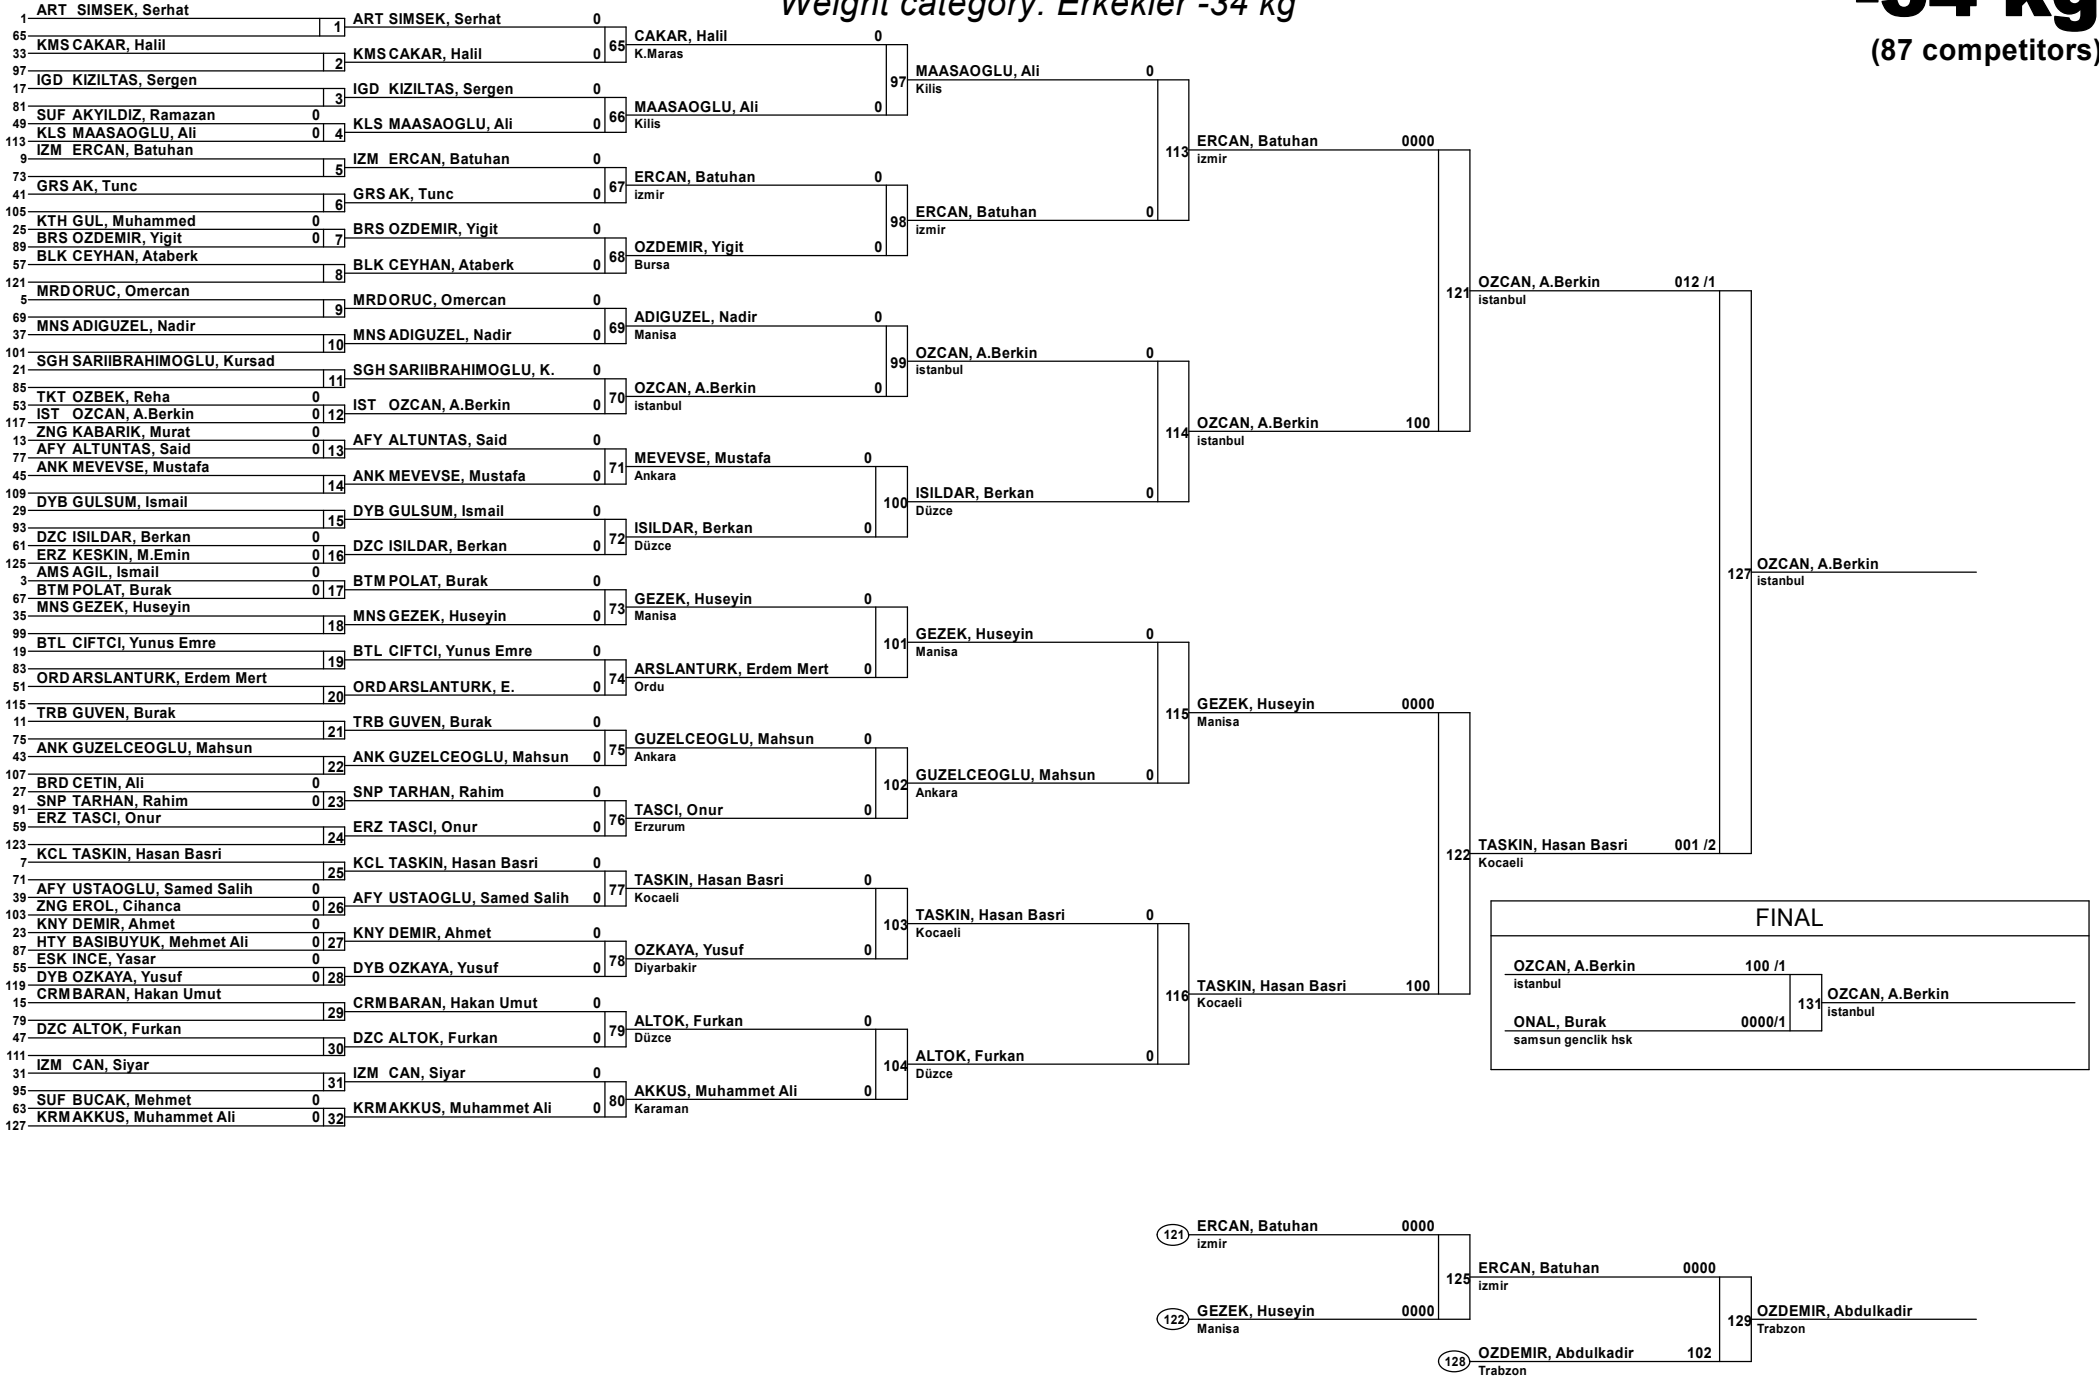

1	ART YILANCI, Emre	100	111	ART YILANCI, Emre	0000	1	YILANCI, Emre	0000	
33	DNZ GENCER, Murat	0000							
17	SVS YENIYURT, Süleyman Yusa		33	YILANCI, Emre	0000				
49	IZM CAN, Muhammed		34	Artvin					
9	SUF KARASAPAN, Osman	0000/1	34	SARICOBAN, Baytemur	0000/2				
41	SGH SARICOBAN, Baytemur	102	34	samsun gençlik hsk					
25	BNG TARTIK, Ali	0000	34	SARICOBAN, Baytemur	101				
57	KNY KURT, Veysel	100	4	samsun gençlik hsk					
5	ORD TELCI, Gokmen	0000/1	5	ANK CURUKOZ, Hakan	0000/1				
37	ANK CURUKOZ, Hakan	101	5	ANK CURUKOZ, Hakan	0000/1				
21	DZC AYDINC, Hakan	100	35	AYDINC, Hakan	101				
53	TRB EMIRALI, Sukrucan	0000	6	DZC AYDINC, Hakan	102 /1				
13	BLK KORKMAZ, Fevzi	102 /2	7	AYDINC, Hakan	002				
45	TKR ALAKUS, Ataberk	001 /1	7	AYDINC, Hakan	0000				
29	ZNG TOKMAZ, Fırat	0000	8	HASMADEN, Oguzhan	0000/2				
61	RZE HASMADEN, Oguzhan	100	8	RZE HASMADEN, Oguzhan	100				
3	ESK COBAN, İkerhan	0000	9	ANK BULANIKOGLU, Ahmet	111				
35	ANK BULANIKOGLU, Ahmet	100	9	BULANIKOGLU, Ahmet	0000				
19	HTY MALIOGLU, Mehmet Ali	001	10	BULANIKOGLU, Ahmet	0000				
51	ZNG INCE, Hakan	0000/2	10	HTY MALIOGLU, Mehmet Ali	0000				
11	BLK AKYILDIZ, Ali	0000	11	GRS TEPE, Ekrem Nuri	0000/1				
43	GRS TEPE, Ekrem Nuri	100	11	ERYILMAZ, Goksel	100				
27	IZM DURAN, İsmail		12	ERYILMAZ, Goksel	102				
59	IST ERYILMAZ, Goksel		12	ERYILMAZ, Goksel	102				
7	MNS ERDEN, Samet	100	13	MNS ERDEN, Samet	001				
39	MLT NALGA, Yusuf	0000	13	SENOL, Yasin Revaz	100				
23	SKR SENOL, Yasin Revaz	100	14	SENOL, Yasin Revaz	100				
55	CRMBALOGLU, Umut	0000	14	SENOL, Yasin Revaz	010				
15	KTH PEKDEMİR, İsmail		15	SENOL, Yasin Revaz	010 /1				
47	TKR SIRIN, Alper	011 /1	16	SENOL, Yasin Revaz	100				
31	BTM KAPLAN, Yunus	0000/1	16	PEKDEMİR, İsmail	0000				
63	KNY DUZGUN, Osman	001 /1	17	PEKDEMİR, İsmail	0000				
2	IGD TALI, Serdar	0000/2	17	DUZGUN, Osman	0000				
34	MLT OZYUREK, Veysel	0000	18	DUZGUN, Osman	0000				
18	IST CANSIZ, Soner	100	18	IST CANSIZ, Soner	0000				
10	ANK CUHADAR, A.Burak	100	19	CUHADAR, A.Burak	111				
42	EDR CEYHAN, Oguzhan	0000	19	ANK CUHADAR, A.Burak	101				
26	SVS YILMAZ, Ahmet Turan	0000/2	20	CUHADAR, A.Burak	100				
58	IZM CERCI, Mehmet Can	111 /1	20	CUHADAR, A.Burak	100				
6	ART GENCTURK, Alper		21	CUHADAR, A.Burak	003 /1				
38	SKR KESKIN, Mustafa Suhely	0000	22	CUHADAR, A.Burak	000				
22	CRMSAHIN, Ziya Mert	100 /1	22	SAHIN, Ziya Mert	0000				
54	KYS HARI, Mehmet Saban	012	23	CRMSAHIN, Ziya Mert	102				
46	KMS GEREKLI, Abdulbaki	0000	23	KYS HARI, Mehmet Saban	100				
30	BLK CAVGALAR, Sukru B.	001	24	HARI, Mehmet Saban	110				
62	MNS KARAKAS, Hakan	100	24	HARI, Mehmet Saban	110				
4	ANK KORKMAZ, Oktay	0000/1	25	MNS KARAKAS, Hakan	0000				
36	MNS ACAR, Enes	0000/1	25	ANK KORKMAZ, Oktay	100				
20	BRD KARAGOZ, Mert Can	0000	26	KORKMAZ, Oktay	100				
52	SGH SAYGAN, Serif	100	26	KORKMAZ, Oktay	100				
12	SNP TUNA, Huseyincan	0000/1	27	KORKMAZ, Oktay	0000/2				
44	KTH ASLAN, Emre	101	27	KORKMAZ, Oktay	0000				
28	SVS CAKIR, Bekir	111 /1	28	ASLAN, Emre	0000				
8	BNG KOCHAN, Adem	0000	28	ASLAN, Emre	0000				
40	CRMKUYUMCU, Utku Samil	0000/1	29	ORD OZKUL, Umut	101				
24	ORD OZKUL, Umut	100	29	ORD OZKUL, Umut	0000/2				
48	TKR DEMIRAY, M.Ihsan	001 /1	30	TKR DEMIRAY, M.Ihsan	0000/1				
56	IZM ALKAN, Burak	0000/1	30	OZKUL, Umut	0000/2				
16	KNY CELIK, Mustafa	001	31	UYMAZ, Yigit	011				
48	BRS SEYIS, İsa	004 /2	31	UYMAZ, Yigit	001				
32	MRD MOCU, Cesur	0000	32	UYMAZ, Yigit	001				
64	ZNG UYMAZ, Yigit	100	32	ZNG UYMAZ, Yigit	101				

RESULTS		
1	SENOL, Yasin Revaz	SKR
2	UYMAZ, Yigit	ZNG
3	SARICOBAN, Baytemur	SGH
3	AYDINC, Hakan	DZC
5	CUHADAR, A.Burak	ANK
5	HARI, Mehmet Saban	KYS
7	ERYILMAZ, Goksel	IST
7	KORKMAZ, Oktay	ANK