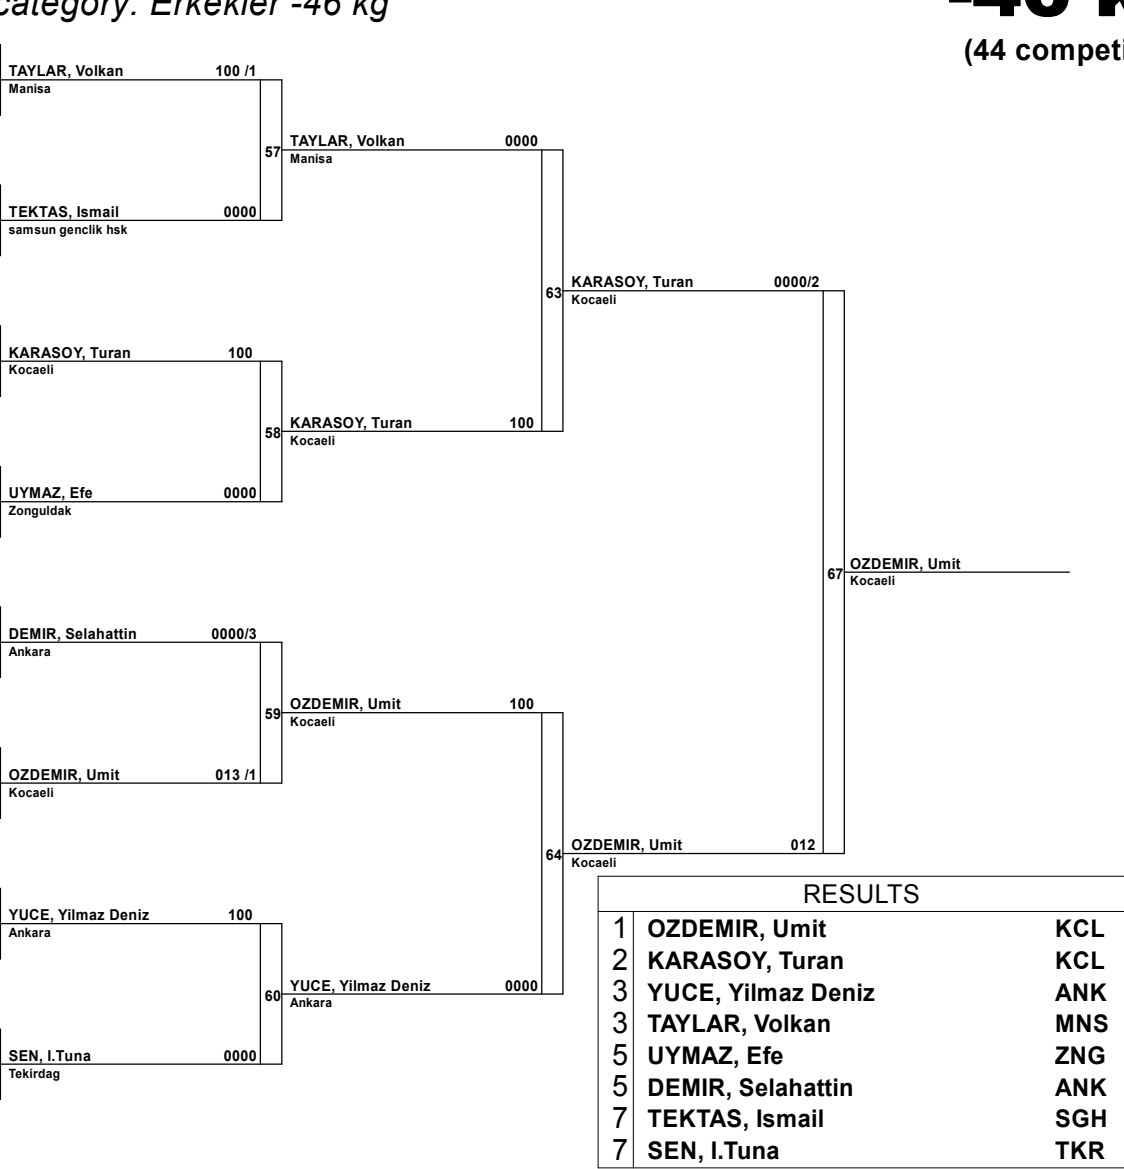

1 SVS OKUL, Umut 100	SVS OKUL, Umut 0000	33 YILMAZ, Tolga 0000
33 IST ORAL, Ekin 001 /1 1	17 CNK YILMAZ, Tolga 100	37 YILMAZ, Tolga Cankiri 0000
49 CRMYALDIRAN, Fatih 0000	9 HTY YILDIRIM, Omer Faruk 0000	49 TAYLAR, Volkan 100 /1
21 HTY YILDIRIM, Omer Faruk 100	3 MNS TAYLAR, Volkan 110	34 TAYLAR, Volkan Manisa 100
41 MNS TAYLAR, Volkan	4 SGH TEKTAS, Ismail 100	57 TAYLAR, Volkan Manisa 0000
57 SGH TEKTAS, Ismail	37 TRB SARAL, Berkem 110	35 TEKTAS, Ismail samsun genclik hsk 110
21 TRB SARAL, Berkem 0000	6 IZM KADIOGLU, Kayra Batu 0000	50 TEKTAS, Ismail samsun genclik hsk 0000
53 KLS KERTOGLULLARI, M.Ali	7 KLS KERTOGLULLARI, M.Ali 0000	36 CINAR, Abdulsamet Sinop 0000/1
45 SNP CINAR, Abdulsamet	8 SNP CINAR, Abdulsamet 100	37 KTH GOK, Bahadir 0000
61 KTH GOK, Bahadir	9 KTH GOK, Bahadir 001 /1	37 GOK, Bahadir Kutahya 0000
3 AYD SERTTAS, Sadettin	10 AYD SERTTAS, Sadettin 0000/1	51 KARASOY, Turan Kocaeli 100
19 MRDALTINKAYA, Ahmet	11 MRDALTINKAYA, Ahmet 0000	38 KARASOY, Turan Kocaeli 101
43 ANK GENC, Firat 0000	12 KCL KARASOY, Turan 100	58 KARASOY, Turan Kocaeli 100
27 KCL KARASOY, Turan 004 /1	7 ORD SAHIN, Mehmet Ziya 003 /1	39 ZNG UYMAZ, Efe Zonguldak 100
59 ORD SAHIN, Mehmet Ziya 001 /2	13 BRD ARSLAN, Aziz 100	39 UYMAZ, Efe Zonguldak 100
7 BRD ARSLAN, Aziz 001 /2	15 SKR BIYIKOGLU, Metin Mert 0000	52 UYMAZ, Efe Zonguldak 0000
39 ZNG UYMAZ, Efe	16 SVS BALTA, Tahir 0000	40 ARSLAN, Aziz Burdur 0000
23 BRD ARSLAN, Aziz	2 KYS OZDEMIR, Seyit Ahmet 0000	53 DEMIR, Selahattin Ankara 100
55 BRD ARSLAN, Aziz	17 KYS OZDEMIR, Seyit Ahmet 101	41 ANK DEMIR, Selahattin Ankara 100
15 SKR BIYIKOGLU, Metin Mert	18 ANK DEMIR, Selahattin 0000	53 DEMIR, Selahattin Ankara 0000/3
47 SVS BALTA, Tahir	19 BLK PEHLIVAN, Fatih 101	42 PEHLIVAN, Fatih Balikesir 0000
31 ERZ KOCAK, Eren 0000/1	20 SVS TERZI, Ali 0000/1	59 OZDEMIR, Umit Kocaeli 100
2 KYS OZDEMIR, Seyit Ahmet 101	21 KCL OZDEMIR, Umit 010 /1	54 OZDEMIR, Umit Kocaeli 013 /1
34 ANK DEMIR, Selahattin 100	22 SGH AKMAN, Kaan 100	64 OZDEMIR, Umit Kocaeli 012
18 SRT YARDIMCI, M. Emin 0000	23 MRDINAN, Sehmuz Berat 100	64 OZDEMIR, Umit Kocaeli 012
50 BLK PEHLIVAN, Fatih	24 ART ARTAR, Tayfun 0000	45 YUCE, Yilmaz Deniz Ankara 100
10 SVS TERZI, Ali	25 ANK YUCE, Yilmaz Deniz 100	55 YUCE, Yilmaz Deniz Ankara 100
26 SVS TERZI, Ali 0000/1	26 TRB YILMAZ, Emircan 0000	46 YUCE, Yilmaz Deniz Ankara 0000
58 KCL OZDEMIR, Umit	27 AYD CANMERGEN, Mehmetcan 0000	48 IZM TONG, Emre Kaan 010 /1
6 KCL OZDEMIR, Umit 010 /1	28 IZM TONG, Emre Kaan 010 /1	48 IZM TONG, Emre Kaan 010 /1
38 SGH AKMAN, Kaan 100	29 KRK TUNA, Yigit 0000/2	47 CANAKOGLU, Bekir Corum 0000/1
22 SKR ERBINEL, Muhammed Mert 0000	30 CRMCANAKOGLU, Bekir 001 /1	47 SEN, I.Tuna Tekirdag 0000
54 MRDINAN, Sehmuz Berat	31 RZE SARUHAN, Emre 0000/1	56 SEN, I.Tuna Tekirdag 101 /1
14 MRDINAN, Sehmuz Berat	32 TKR SEN, I.Tuna 010 /1	
46 ART ARTAR, Tayfun		
30 ART ARTAR, Tayfun 0000		
62 KST OKUR, Taha 0000		
4 ANK YUCE, Yilmaz Deniz 100		
36 TRB YILMAZ, Emircan 100		
20 SGH DURAK, Serifcan 0000		
52 AYD CANMERGEN, Mehmetcan		
12 AYD CANMERGEN, M. 002 /1		
44 IZM TONG, Emre Kaan		
28 IZM TONG, Emre Kaan 010 /1		
60 KRK TUNA, Yigit		
8 KRK TUNA, Yigit 0000/2		
40 CRMCANAKOGLU, Bekir		
24 CRMCANAKOGLU, Bekir 001 /1		
56 RZE SARUHAN, Emre 100		
16 IST BALINAK, Ertugrul 0000		
48 TKR SEN, I.Tuna		
32 TKR SEN, I.Tuna 010 /1