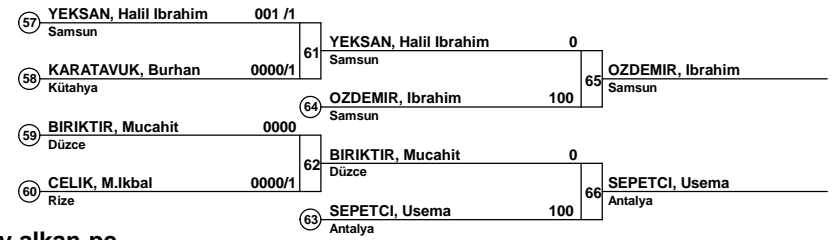

RESULTS		
1	KARABAS, Emre	TKR
2	GOKCEK, Okan	IZM
3	OZDEMIR, Ibrahim	SMS
3	SEPETCI, Usema	ANT
5	YEKSAN, Halil Ibrahim	SMS
5	BIRIKTIR, Mucahit	DZC
7	KARATAVUK, Burhan	KTH
7	CELIK, M.Ikbal	RZE