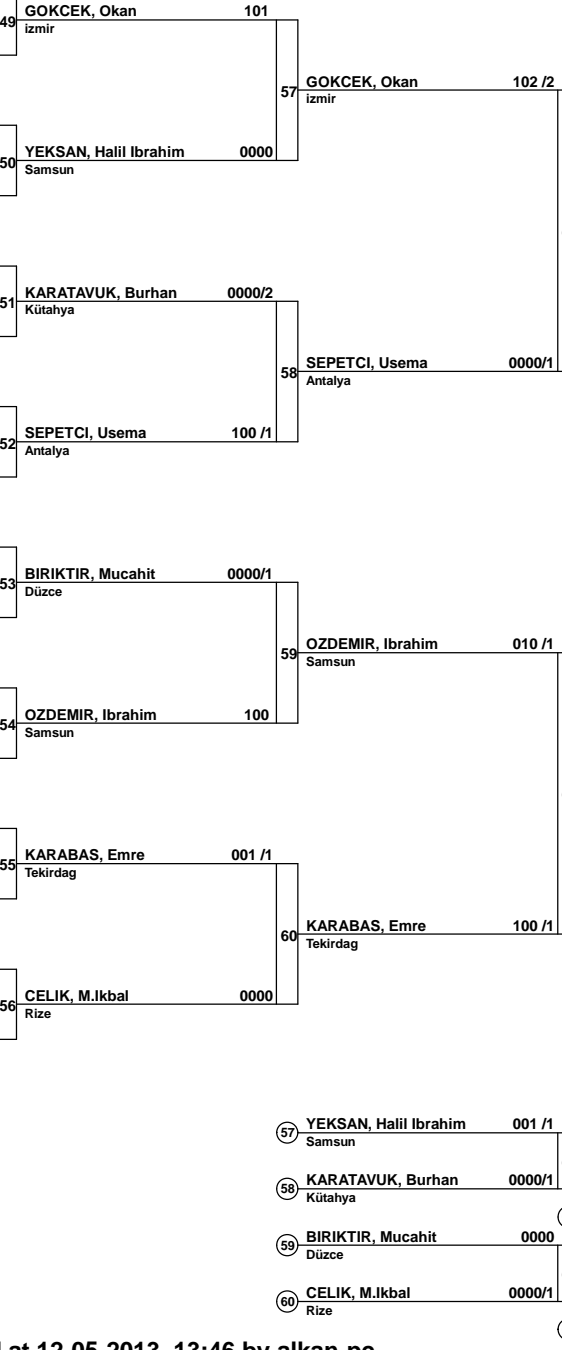

1	BTL ISIK, Mehmet Salih	0000/1	1	IZM GOKCEK, Okan	100
33	IZM GOKCEK, Okan	111 /1	1	GOKCEK, Okan	100
17	ART AYDIN, Gokdeniz	0	2	BRS SEZER, Serkan	0000
49	BRS SEZER, Serkan	0 /2	2	GOKCEK, Okan	101
9	SVS KOC, Cihan	010 /3	3	izmir	
41	MNS GEZEK, Huseyin	001	3	GOKCEK, Okan	102 /2
25	MNS GEZEK, Huseyin	001	4	izmir	
57	KMS EJDERHA, Fazli Alp	100	4	GOKCEK, Okan	0
37	SRT EBER, M. Huseyin	0000	5	izmir	
21	ANK CURUKOZ, Hakan	001 /1	5	KARATAVUK, Burhan	010
53	DNZ GUNES, Mehmet Ali	0000/2	6	Kütahya	
13	ORDYALCINKAYA, Batuhan	0000/2	6	KARATAVUK, Burhan	0000/2
45	SMS YEKSAN, Halil Ibrahim	110 /1	7	Kütahya	
29	SMS YEKSAN, Halil Ibrahim	000	8	KEPENEK, Hakan	0000
61	SNP DEMIRKAYA, Tufan	0000	9	istanbul	
35	KTH KARATAVUK, Burhan	100 /1	9	SEPETCI, Usema	0000/1
19	TKR DEMIRAY, M.Ihsan	0000	10	Antalya	
51	IST KEPENEK, Hakan	101	10	SEPETCI, Usema	100 /1
11	MGL KANRA, Batuhan	0000	11	Antalya	
43	TKT OZBEK, Reha	0000	12	SEPETCI, Usema	100 /1
59	ANT SEPETCI, Usema	0000	13	SEPETCI, Usema	0000/2
7	ANT SEPETCI, Usema	0000	14	Antalya	
39	AKS YAGCI, Ali Furkan	001 /1	14	SEPETCI, Usema	100
23	KNY CETINKAYA, Mustafa	100	15	SEPETCI, Usema	100 /1
55	ESK CETINTAS, O.Faruk	001 /1	15	Antalya	
15	MNS OZER, Ali Eren	0000	16	CETINTAS, O.Faruk	0000
47	KLS CURUK, Alper	0000	16	Eskisehir	
31	GRS SARI, Hakan	0000	17	YUZGEC, Ali Ihsan	0000/1
2	GRS SARI, Hakan	0000	17	Hatay	
34	HTY YUZGEC, Ali Ihsan	0000	18	BIRIKTIR, Mucahit	0000/1
18	MNS GULMEZ, Ali	0000/1	18	Düzce	
50	MRS DAGLI, Emir Ibrahim	0000	19	BIRIKTIR, Mucahit	001
10	MRS DAGLI, Emir Ibrahim	0000	19	Düzce	
42	TRB OZDEMIR, Abdulkadir	0000	20	OZDEMIR, Ibrahim	010 /1
26	DZC BIRIKTIR, Mucahit	100	20	Samsun	
58	KCL URUK, Murat Metin	010	21	OZDEMIR, Ibrahim	100
6	BTM KAPLAN, Yunus	0000/2	21	Samsun	
22	IST AKAY, Mikail	0000/2	22	OZDEMIR, Ibrahim	100
54	SMS OZDEMIR, Ibrahim	100 /1	22	Kocaeli	
14	AMS AKTAS, Mert	0000/2	23	OZDEMIR, Ibrahim	100
46	ZNG BAYRAK, Berkant	0000/1	23	Samsun	
30	ZNG BAYRAK, Berkant	0000/1	24	OZDEMIR, Ibrahim	100
62	BRS KASAPOGLU, Oguzhan	0000/2	24	Samsun	
4	BRS KASAPOGLU, O.	0000/2	25	KARABAS, Emre	001 /1
36	AFY BOZOK, Mustafa	100	25	Tekirdag	
20	KNY KANDEMİR, Bayram	0000/2	26	BOZOK, Mustafa	0000/2
52	MNS GEZEK, Ali Osman	0000/1	26	Afyon	
12	TKR KARABAS, Emre	101	27	KARABAS, Emre	001
44	SKR GULER, Muharrem	0000/1	27	Tekirdag	
28	SKR GULER, Muharrem	0000/1	28	KARABAS, Emre	100 /1
8	DYB SATAN, Mehmet Aziz	0000	28	Tekirdag	
60	CRMKIYISKAN, Mevlut-Metahan	0000	29	KARABAS, Emre	100
40	RZE CELIK, M.Ikbal	101 /1	29	Tekirdag	
24	RZE CELIK, M.Ikbal	101 /1	30	CELIK, M.Ikbal	100 /1
56	BLK CAVDAR, Sukru Baran	0000	30	Rize	
16	BLK CAVDAR, Sukru Baran	0000	31	CELIK, M.Ikbal	0000
48	KRK KARPUZCU, Kerim	002	31	Rize	
32	MLT TOPRAKCI, Numan	0000/3	32	KARPUZCU, Kerim	0000/1
64	KRK KARPUZCU, Kerim	100	32	Kirkklareli