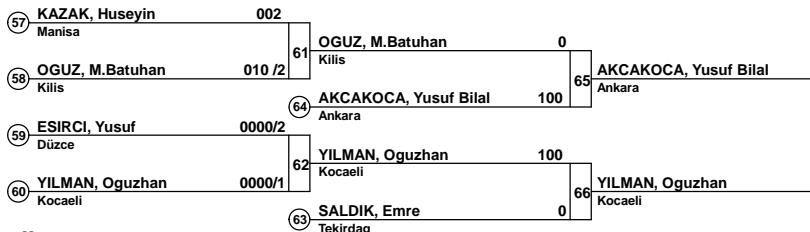

RESULTS		
1	KILIC, Berat	BLK
2	KARAKAS, Huseyin	MNS
3	AKCAKOCA, Yusuf Bilal	ANK
3	YILMAN, Oguzhan	KCL
5	OGUZ, M.Batuhan	KLS
5	SALDIK, Emre	TKR
7	KAZAK, Huseyin	MNS
7	ESIRCI, Yusuf	DZC