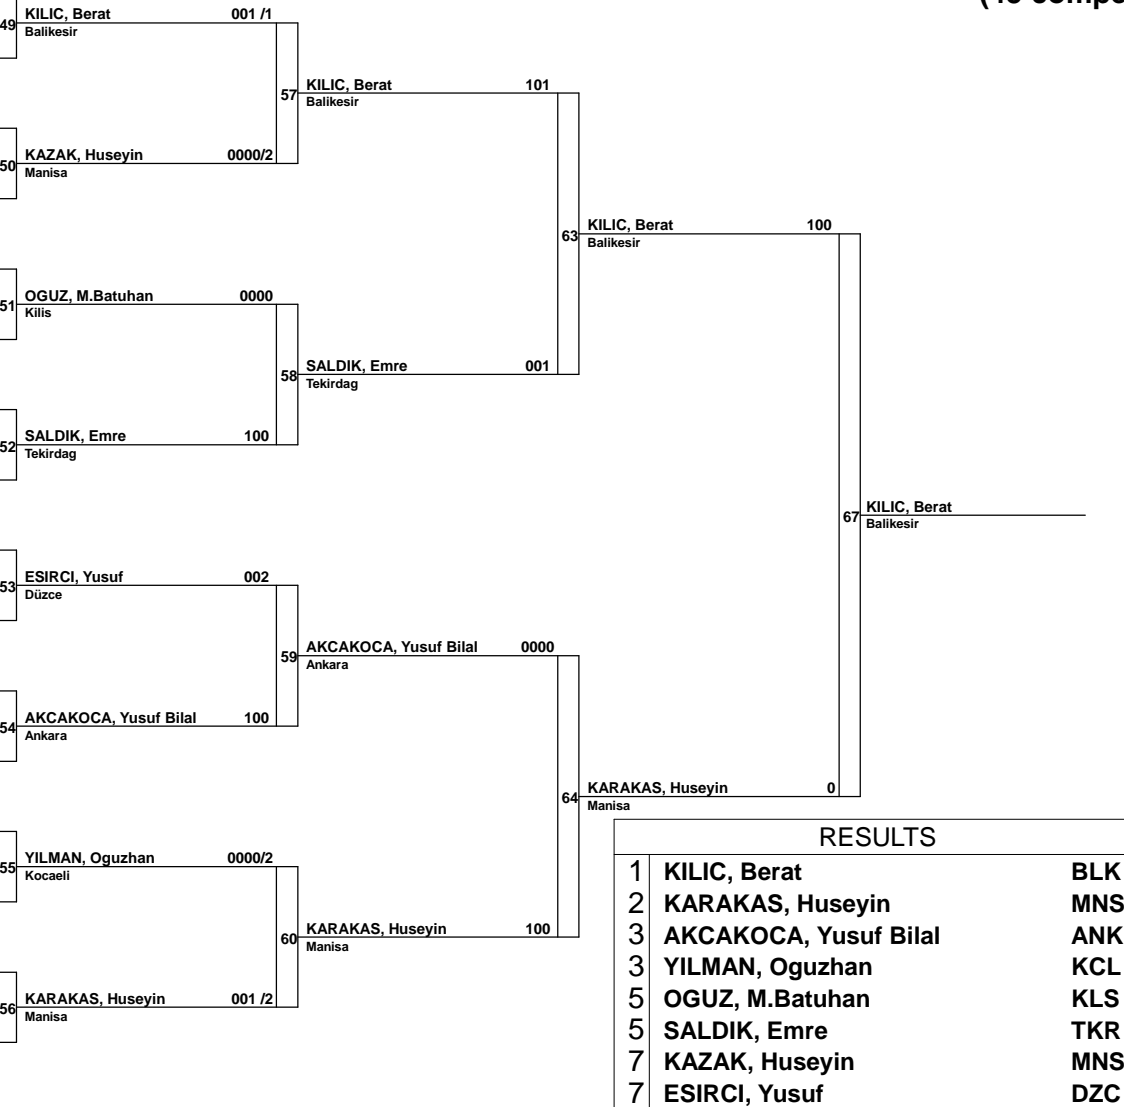

1	KTH YILMAZ, Ahmet	1	KTH YILMAZ, Ahmet	0000
33	BLK KILIC, Berat	2	BLK KILIC, Berat	101
17				
49	KNY ALTUN, Ahmet	3	KNY ALTUN, Ahmet	0000/1
9				
41	CRM KUYUMCU, Utku Samil	0	KCL OZDEMIR, Umit	100
25	KCL OZDEMIR, Umit	0		
57	MRS GUMUS, Emirhan	0	ART GUL, Omer	0000
5	ART GUL, Omer	0		
37	HTY YILDIRIM, Omer Faruk	6	HTY YILDIRIM, Omer Faruk	101
21				
53	ANK YUCE, Yilmaz Deniz	0	ANK YUCE, Yilmaz Deniz	0000
13	SRT DANIS, Ali Isa	0		
45	MNS KAZAK, Huseyin	8	MNS KAZAK, Huseyin	100
29				
61	KLS OGUZ, M.Batuhan	9	KLS OGUZ, M.Batuhan	100 /1
3				
35	ORDDANISMAN, Oguz	10	ORDDANISMAN, Oguz	0000/1
19				
51	MNS UYGUN, Ridvan	11	MNS UYGUN, Ridvan	100
11				
43	GRS CIRAK, Batuhan	12	GRS CIRAK, Batuhan	0000
27				
59	KYS IL, Samet Can	13	KYS IL, Samet Can	110
7	IST KAHYA, Ferhat	14	ZNG UYMAZ, Efe	0000/1
39	ZNG UYMAZ, Efe	14		
23				
55	TKR SALDIK, Emre	0	TKR SALDIK, Emre	104
15	BRS TOSUN, Alper	0		
47	SKR KARA, Dogukan	0	TRB YILMAZ, Emircan	0000
31	TRB YILMAZ, Emircan	10	DZC ESIRCI, Yusuf	100
63	DZC ESIRCI, Yusuf	17		
2				
34	DNZ SONMEZ, Mehmet Can	18	DNZ SONMEZ, Mehmet Can	0000
18				
50	RZE AKSOY, Muhammed Ali	001 /1	RZE AKSOY, Muhammed Ali	101
10	KMS ZORKUN, Halil Ibrahim	0000		
42	IZM ACAR, Mustafa Can	20	IZM ACAR, Mustafa Can	0000/1
26				
58	TKR ALAKUS, Ataberk	21	TKR ALAKUS, Ataberk	001
6				
38	IGD YILDIZ, Sadik	0000	KNY BUYUKESER, Hasan	101
22	KNY BUYUKESER, Hasan	100	SNP CINAR, Abdulsamet	0000
54	SNP CINAR, Abdulsamet	23		
14				
46	MNS TAYLAR, Volkan	0000	ANK AKCAKOCA, Yusuf Bilal	110
30	ANK AKCAKOCA, Yusuf Bilal	100		
62	BTM CIDIK, Atalay	25	BTM CIDIK, Atalay	0000
4				
36	BRD SEN, Abdullah	26	BRD SEN, Abdullah	100
20				
52	IST HANAY, Yigit	27	IST HANAY, Yigit	0000/1
12				
44	KCL YILMAN, Oguzhan	28	KCL YILMAN, Oguzhan	010
28				
60	KRK TUNA, Yigit	0000	SVS YENIYURT, S.	0000
8	SVS YENIYURT, Suleyman Yusa	100		
40	ANT CEREN, F.Burak	0000	BRS KARABAYIR, Muhammet	100
24	BRS KARABAYIR, Muhammet	100		
56	DYB TEKIN, Yusuf	110	DYB TEKIN, Yusuf	0000
16	ADN POLATCI, Abdulkadir	001 /1		
32	SMS BEKAR, Furkan	0000	MNS KARAKAS, Huseyin	100
48	MNS KARAKAS, Huseyin	101		
64