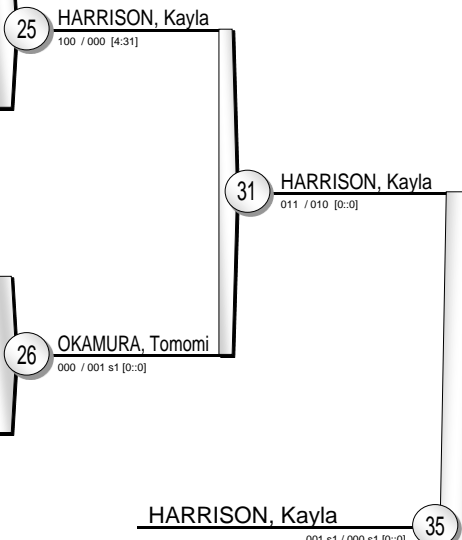

Repechage

Results

1. CHEN, Fei CHN
2. CORTES ALDAMA, Onix CUB
3. ALVEAR, Yuri COL
3. PORTELA, Maria BRA
5. MILED, Houda TUN
5. MARZOK, Ilijana GER
7. HWANG, Ye-Sul KOR
7. FLETCHER, Megan GBR

EJU World Cup Women Budapest 2012

(HUN Budapest, 11-12 February 2012)

-78 kg

28 Judoka

Pool A

	HARRISON, Kayla	USA	1	HARRISON, Kayla	17
	POWELL, Natalie	GBR		100 / 000 [3:53]	
	ZHANG, Jie	CHN	2	ZHANG, Jie	
	RAMIREZ, Yahima	POR		003 / 000 s2 [0:0]	
	MERGHENI, Hana	TUN	3	MERGHENI, Hana	18
	FURMANEK, Katarzyna	POL		000 s2 / 001 s1 [1:53]	
	EIGLOVA, Alena	CZE	4	FURMANEK, Katarzyna	
				000 s2 / 101 [0:51]	