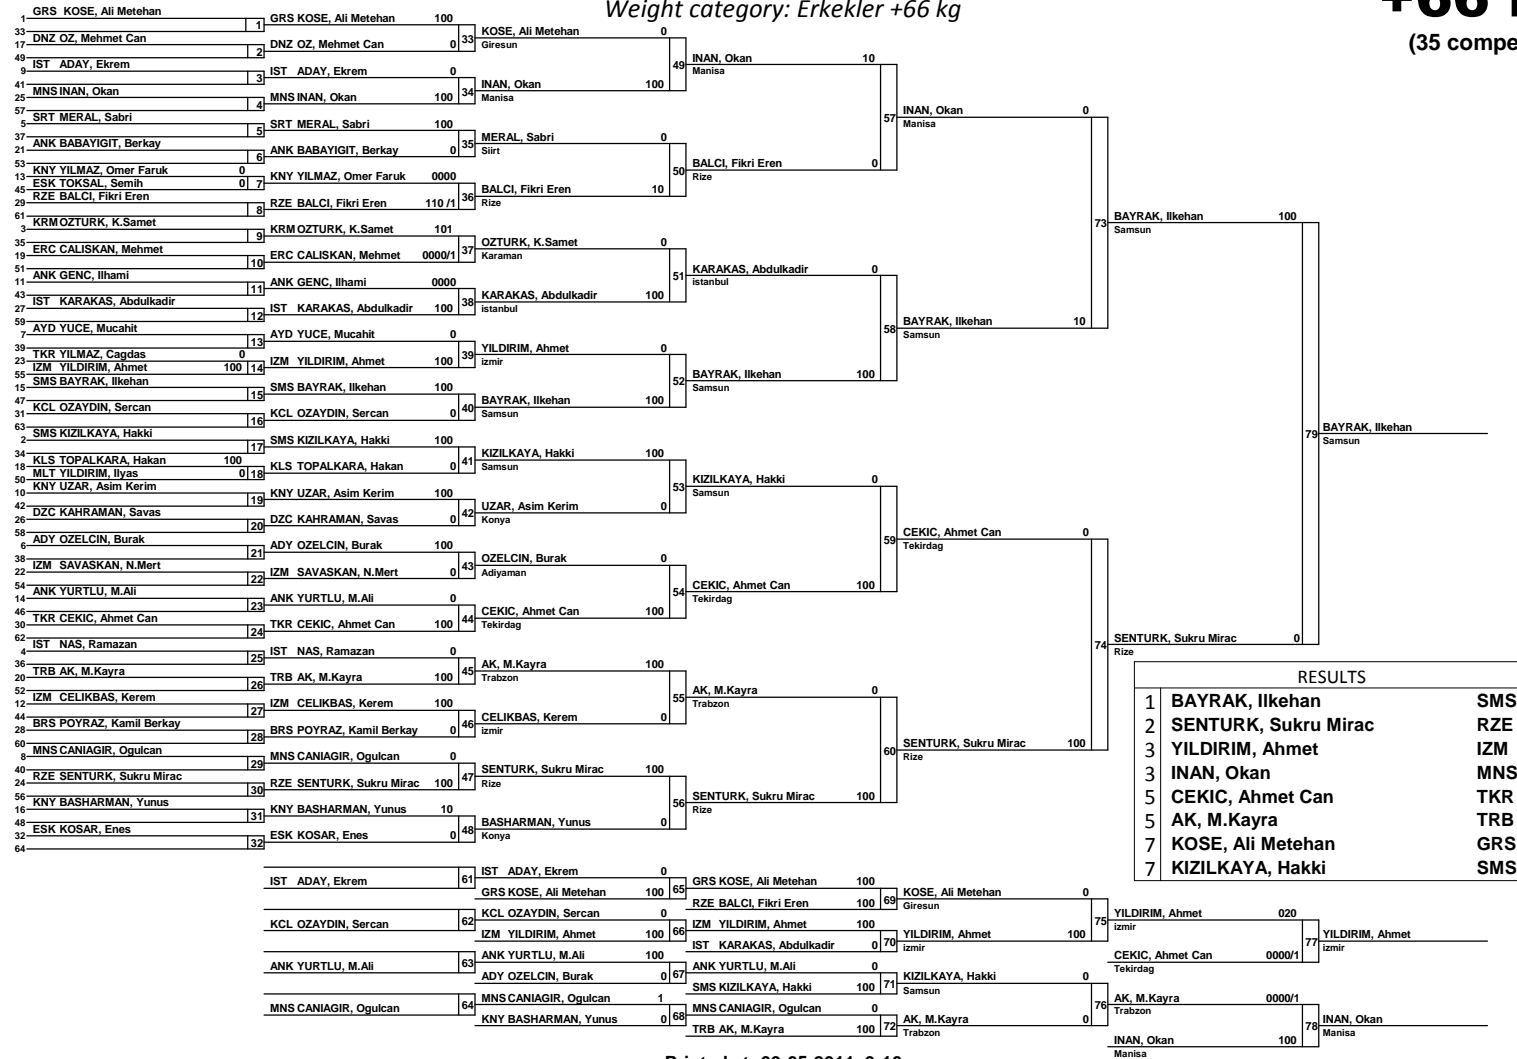

RESULTS		
1	BAYRAK, Ilkehan	SMS
2	SENTURK, Sukru Mirac	RZE
3	YILDIRIM, Ahmet	IZM
4	INAN, Okan	MNS
5	CEKIC, Ahmet Can	TKR
6	AK, M.Kayra	TRB
7	KOSE, Ali Metehan	GRS
8	KIZILKAYA, Hakki	SMS