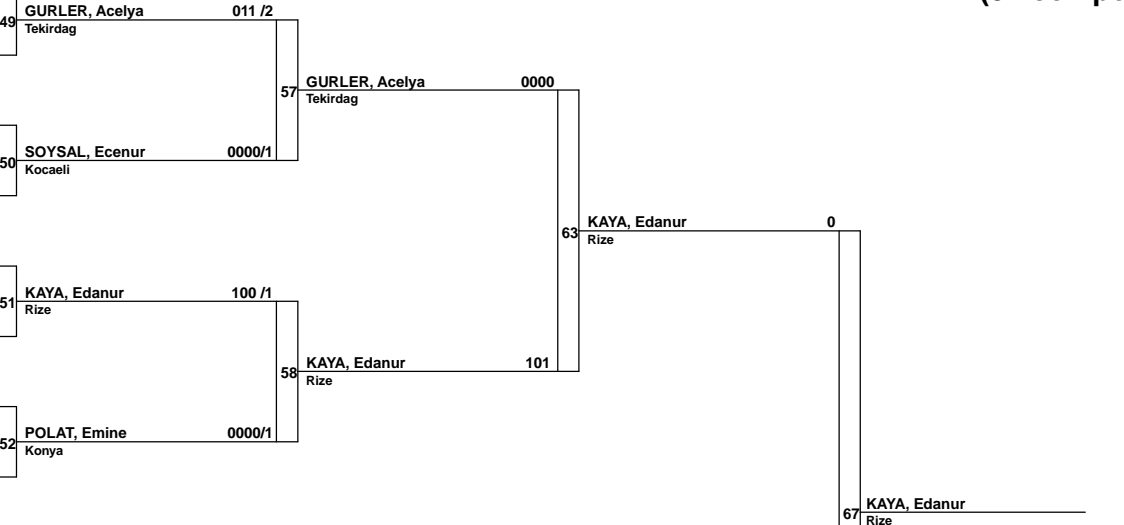

1 SVS KUTLUER, Dilara 0000	1 DZC YAVUZ, Ozge 0000/2
33 DZC YAVUZ, Ozge 100	33 GURLER, Acelya 100
17 TKR GURLER, Acelya 2	TKR GURLER, Acelya 010 /1
49 BRS KARATAS, Melis 3	49 GURLER, Acelya 011 /2
9 BRS KARATAS, Melis 0000	57 GURLER, Acelya 0000
41 TRB UNLU, Merve 4	34 UNLU, Merve 0000
25 TRB UNLU, Merve 100 /1	57 GURLER, Acelya 0000
57 KCL SOYSAL, Ecenur 5	35 SOYSAL, Ecenur 111 /1
37 ANT ALTAY, Zeynep Aleyna 6	50 SOYSAL, Ecenur 0000/1
21 ANT ALTAY, Zeynep Aleyna 0000	36 MARASLYOGLU, Efruze 0000/1
53 ANK TOPAK, Fatma Nur 7	36 MARASLYOGLU, Efruze 001 /2
13 ANK TOPAK, Fatma Nur 0000/1	61 RZE KAYA, Edanur 0
45 KMS MARASLYOGLU, Efruze 8	37 KAYA, Edanur 100
29 KMS MARASLYOGLU, Efruze 001 /2	19 ADN GOKTURK, Sumeyye 0000
61 RZE KAYA, Edanur 101	11 BLK YORUK, Fatmanur 100
3 RZE KAYA, Edanur 100	27 ANK BOYACI, Sena 0000
35 ADN GOKTURK, Sumeyye 10	12 HTY VAZIKOGLU, Deniz 0000/1
19 ADN GOKTURK, Sumeyye 0000	7 HTY VAZIKOGLU, Deniz 0000/1
51 BLK YORUK, Fatmanur 100	13 ADY PEKTAS, S. 0000
43 ANK BOYACI, Sena 0000	39 KNY POLAT, Emine 001
27 ANK BOYACI, Sena 0000	14 KNY POLAT, Emine 101
59 HTY VAZIKOGLU, Deniz 100	39 POLAT, Emine 0000/1
7 HTY VAZIKOGLU, Deniz 0000/1	52 POLAT, Emine 0000/1
39 KNY POLAT, Emine 001	52 POLAT, Emine 0000/1
23 KNY POLAT, Emine 101	52 POLAT, Emine 0000/1
55 IST SEN, Selenay 101	40 SEN, Selenay 0000/3
15 IST SEN, Selenay 0000/3	47 ANT SAHIN, Nagihan 0000
47 ANT SAHIN, Nagihan 0000	16 ANT SAHIN, Nagihan 0000
31 ANT SAHIN, Nagihan 0000	2 DZC CAKIR, Melike 0000
63 DZC CAKIR, Melike 0000	17 DZC CAKIR, Melike 100
2 DZC CAKIR, Melike 0000	18 IZM AYVAZ, Meltem 0000
34 IZM AYVAZ, Meltem 100	41 IZM AYVAZ, Meltem 100
18 IZM AYVAZ, Meltem 0000	53 CELIK, Merve 0000
50 BRS CELIK, Merve 100	42 CELIK, Merve 102
19 BRS CELIK, Merve 100	59 KALENDER, Melisa 002
42 HTY BOYAR, Mevlude 101	43 KALENDER, Melisa 100
26 MLT MUMCU, Buse 0000/1	54 KALENDER, Melisa 101
20 MLT MUMCU, Buse 0000/1	43 KALENDER, Melisa 100
58 SVS KINIK, Sevvai 0000	44 KARAKIS, Elif 0000
6 ART KALENDER, Melisa 100	30 KNY ERTURK, Dudu 0000/2
21 ART KALENDER, Melisa 100	24 KNY ERTURK, Dudu 0000/2
22 ANK GUZELYILDIZ, Helin 0000	44 KARAKIS, Elif 0000
54 BNG KARAKIS, Elif 0000/1	44 KARAKIS, Elif 0000
14 BNG KARAKIS, Elif 0000/1	44 KARAKIS, Elif 0000
46 KNY ERTURK, Dudu 0000/2	44 KARAKIS, Elif 0000
30 KNY ERTURK, Dudu 0000/2	44 KARAKIS, Elif 0000
62 BLK YILDIZ, Aybike 101	45 YILDIZ, Aybike 100
4 BLK YILDIZ, Aybike 100	45 YILDIZ, Aybike 100
36 ZNG YILMAZ, Ebru 0000	55 YILDIZ, Aybike 0000/3
20 ZNG YILMAZ, Ebru 0000	55 YILDIZ, Aybike 0000/3
52 ANT DINCEL, Fatma 0000	55 YILDIZ, Aybike 0000/3
12 ANT DINCEL, Fatma 0000	55 YILDIZ, Aybike 0000/3
44 ESK KAYA, Murvet 100	46 KAYA, Murvet 0000
28 ESK KAYA, Murvet 100	46 KAYA, Murvet 0000
60 TKR CITAK, Syla Naz 100 /1	60 KORUYAN, Derya 0000/1
8 TKR CITAK, Syla Naz 100 /1	60 KORUYAN, Derya 0000/1
24 IST ACIKGOZ, Kubra 0	47 CITAK, Syla Naz 0000/1
40 EDR TUNA, Gamze 0000/1	47 CITAK, Syla Naz 0000/1
24 EDR TUNA, Gamze 0000/1	47 CITAK, Syla Naz 0000/1
56 ANK BOLUKBASI, Yeliz 0000	56 KORUYAN, Derya 011 /1
16 ANK BOLUKBASI, Yeliz 0000	56 KORUYAN, Derya 011 /1
48 BRS KORUYAN, Derya 100	56 KORUYAN, Derya 100
32 BRS KORUYAN, Derya 100	56 KORUYAN, Derya 100
64 BRS KORUYAN, Derya 100	56 KORUYAN, Derya 100