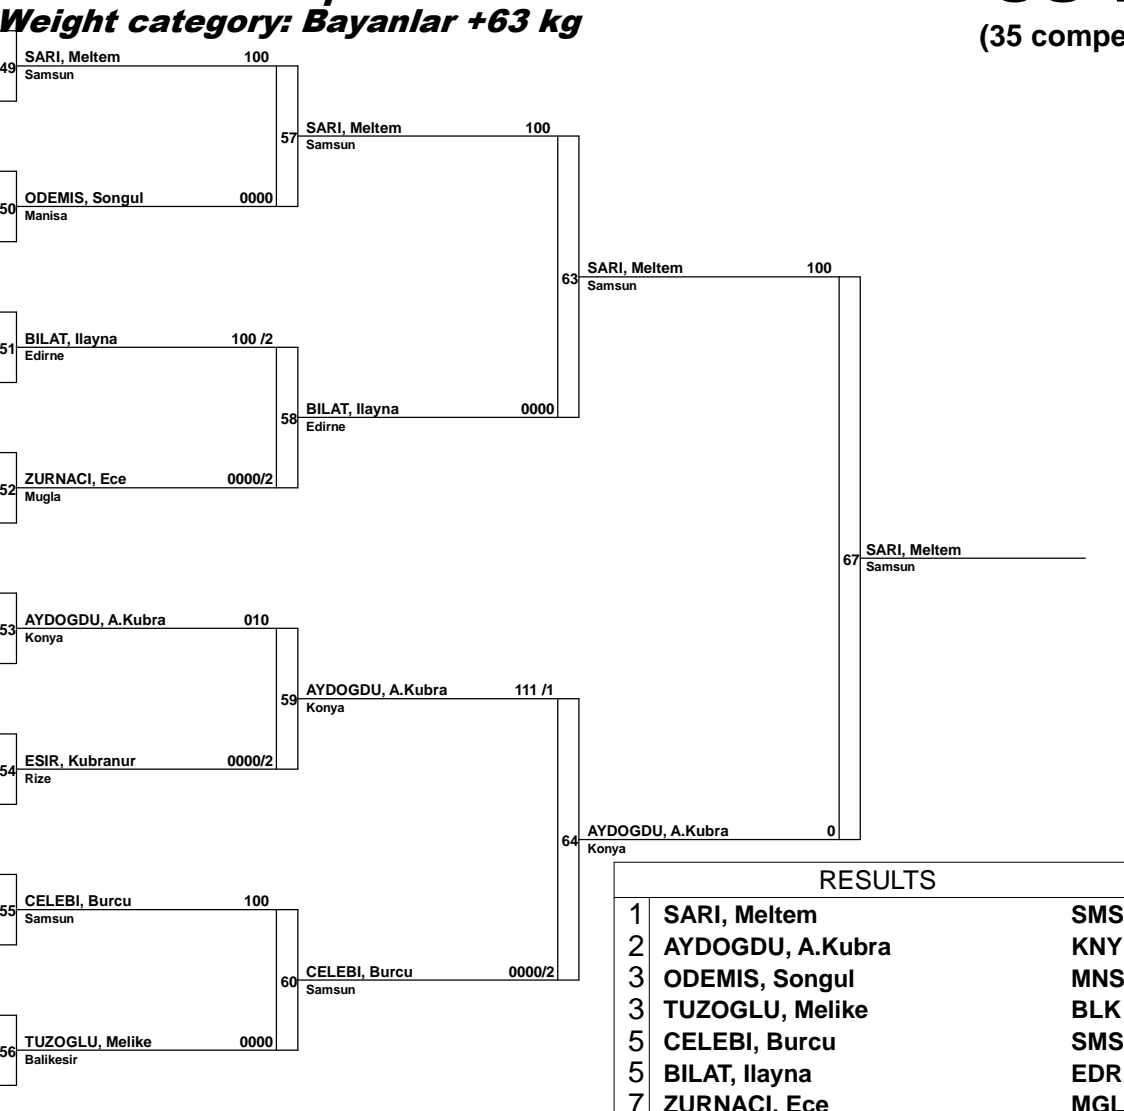

1	SMS SARI, Meltem	1	SMS SARI, Meltem	0	
33	ADN NURKAYA, Ozlem	2	ADN NURKAYA, Ozlem	0	
17	SVS KARACUHA, Aybuke	001 /1	ANT YILDIRIM, Ayse	100	
49	ANT YILDIRIM, Ayse	101 /1	GRS KARA, Gizem	0000	
9	GRS KARA, Gizem	4	KNY AYDIN, A.Betül	5	
41	IST KEKLIK, Meryem	6	IST KEKLIK, Meryem	35	
25	SKR KOLAT, Ervanur	7	SKR KOLAT, Ervanur	0000	
57	MNS ODEMIS, Songul	8	MNS ODEMIS, Songul	101 /1	
5	ESK KAYGISIZ, Nurhan	9	ESK KAYGISIZ, Nurhan	0000	
37	EDR BILAT, Ilayna	10	EDR BILAT, Ilayna	101	
21	ANK ARICA, Selda	11	ANK ARICA, Selda	0000	
53	GZP CIFTCI, Nisanur	12	GZP CIFTCI, Nisanur	101 /1	
13	SMS CELEBI, Betül	13	SMS CELEBI, Betül	0000	
45	MGL ZURNACI, Ece	101	MGL ZURNACI, Ece	001	
29	ANT CAKIR, Aynur	0000	14	MGL ZURNACI, Ece	001
55	NGD TENGIC, Pembe Nur	15	NGD TENGIC, Pembe Nur	0000/1	
15	KCL KARA, Ece	16	KCL KARA, Ece	0000/2	
47	KNY AYDOGDU, A.Kubra	17	KNY AYDOGDU, A.Kubra	101	
31	ANT CAN, Rukiye	18	ANT CAN, Rukiye	0000	
63	MGL KARAKOYUN, Selma	19	MGL KARAKOYUN, Selma	103	
2	SKR SAHIN, Kubra	20	SKR SAHIN, Kubra	0000/1	
34	KCL AYYILDIZ, Merve	21	KCL AYYILDIZ, Merve	101	
18	IZM ISGUZAR, Ecenur	22	IZM ISGUZAR, Ecenur	0000	
50	KRK AYAR, Neslisah	23	KRK AYAR, Neslisah	0000	
10	RZE ESIR, Kubranur	24	RZE ESIR, Kubranur	100	
42	AFY CEKIC, Didem	25	AFY CEKIC, Didem	0000	
26	SMS CELEBI, Burcu	26	SMS CELEBI, Burcu	100	
58	ANK KAMAL, Merve Nur	27	ANK KAMAL, Merve Nur	0000	
6	DNZ GURKAN, Nazan	28	DNZ GURKAN, Nazan	100	
38	IST BAHCIVAN, Ipek Emine	29	IST BAHCIVAN, Ipek Emine	0000	
22	BLK TUZOGLU, Melike	100	BLK TUZOGLU, Melike	100	
54	SNP NALLIOGLU, Buket	0000	30	MNS CANDAN, Yasemin	0000
14	MNS CANDAN, Yasemin	31	MNS CANDAN, Yasemin	0000	
46	EDR AKSOY, Burcu	32	EDR AKSOY, Burcu	101	
30		32