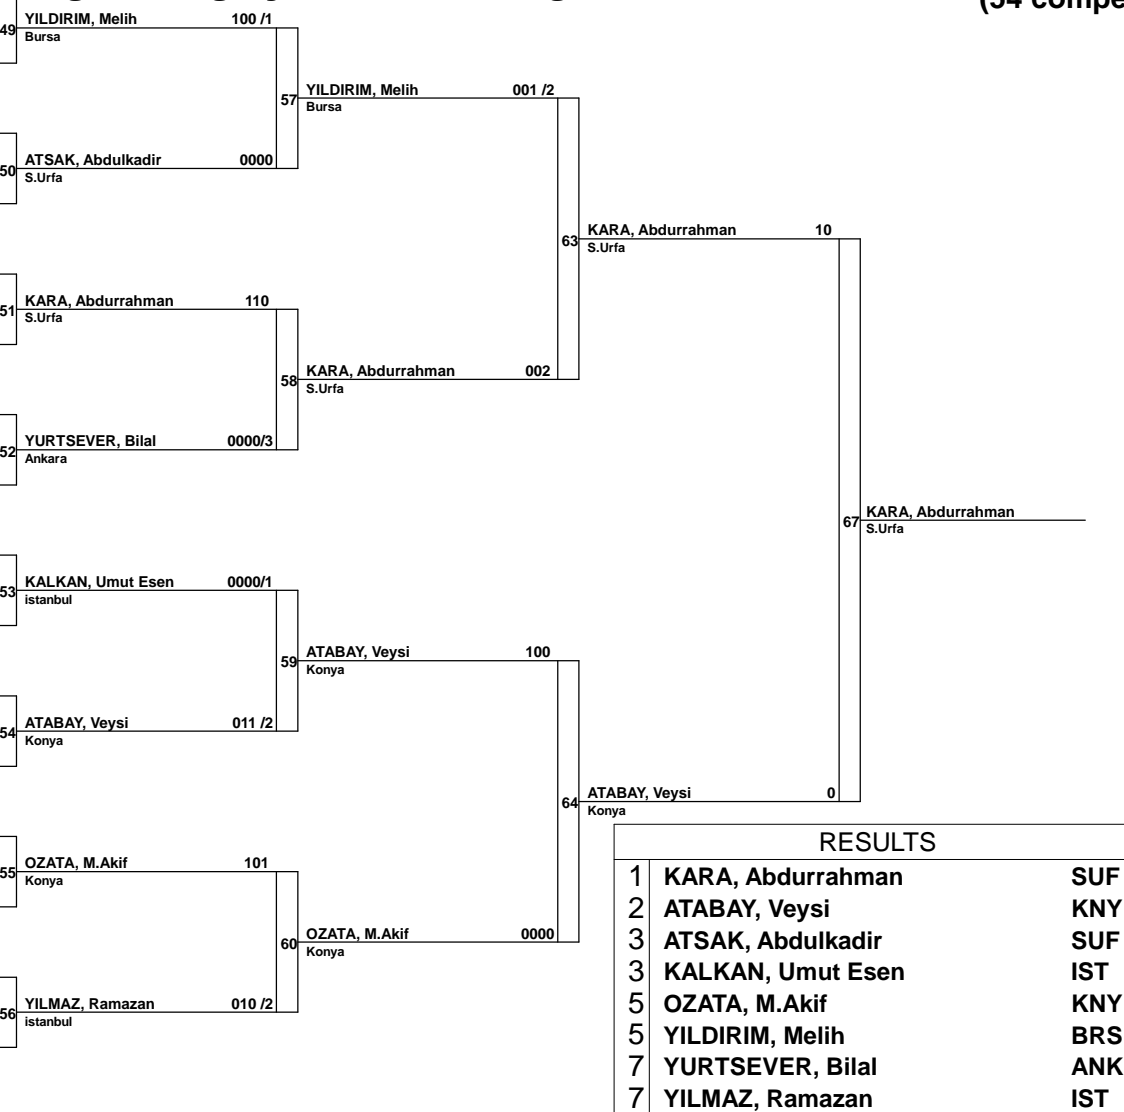

Weight category: Erkekler -34 kg

1	KLS ISPIR, Islam	0000/1	CAN YEL, Cagdas	0000
33	CAN YEL, Cagdas	101 /1	1	YILDIRIM, Melih
17	BRS YILDIRIM, Melih		2	Bursa
49	HTY GURKAN, Tefrik	0000	49	YILDIRIM, Melih
9	BNG ISCEN, Emrullah	101 /3	3	Bursa
41	ERZ DURMUS, Siddik	002 /1	34	DURMUS, Siddik
25	TRB KOSE, Burak	0000/1	4	Erzurum
57	AYD DOGAN, Armagan	010	57	YILDIRIM, Melih
37	MNS CALISIR, Dogan	100 /5	5	Bursa
21	GRS ISIK, Arif	001 /1	35	CALISIR, Dogan
53	KNY KARACA, Abdullah	100 /2	6	Manisa
13	IST KAFKA, Ramazan Safak	0000	50	ATSAK, Abdulkadir
45	SUF ATSAK, Abdulkadir	101	36	S.Urfa
29	BLK CEYHAN, Atakan	0000	8	S.Urfa
61	ERZ BOZCU, S.	0000/1	9	ATSAK, Abdulkadir
35	BTM AYDIN, Servan Dilaver	0000	37	S.Urfa
19	SUF KARA, Abdurrahman	011 /1	37	KARA, Abdurrahman
51	SMS ONAL, Burak	100	51	S.Urfa
11	KRMSEVAL, Tolgahan	0000 /11	11	KARA, Abdurrahman
43	ANT OCEL, Mert	002	38	S.Urfa
27	DYB GULSUM, Ismail	002	38	ONAL, Burak
59	HTY AKGUN, Kaan Ibrahim	0000	39	Samsun
7	SRT AVADOS, Furkan	0000	39	Hatay
39	ANK YURTSEVER, Bilal	001 /3	52	AKGUN, Kaan Ibrahim
55	MRS UCUCU, Emre	0000/3	15	Ankara
15	KCL ISCI, Tolgahan	0000/1	40	YURTSEVER, Bilal
47	KMS CETINKURT, Serdar	0000 /16	16	Ankara
31	ANK AYDIN, Furkan	0000	17	YURTSEVER, Bilal
2	SRT OBUZ, M.Oguz	0000	41	Ankara
34	DZC AYBEK, Adem	100 /18	18	AYBEK, Adem
18	KCL ISIK, Abdulhalim	0000	53	Duzce
50	CRMKURAN, Niyazi	0000	42	KALKAN, Umut Esen
19	ORD YURDAKUL, Batuhan	001 /2	20	istanbul
42	IST KALKAN, Umut Esen	100 /2	20	KALKAN, Umut Esen
26	SUF KARA, Ibrahim	100	21	istanbul
6	MLT CELIK, Mirac	0000 /21	21	ATABAY, Veysi
38	BRS AYDIN, Mert	0000	43	Konya
22	MNS GULSECEN, Eray	100 /22	22	KARA, Ibrahim
54	SNP CANEL, Fehmi Batuhan	0000	23	S.Urfa
14	HTY ISAOGLU, Burak	0000/1	44	ATABAY, Veysi
46	KNY ATABAY, Veysi	013 /24	24	Konya
30	BTM YETISEN, Emre	0000	25	Konya
62	ANK TORUNTAY, Hasan	100 /25	25	ATABAY, Veysi
4	MGL KAYIHAN, Ahmet	0000/1	45	Konya
20	KNY OZATA, M.Akif	102 /26	26	OZATA, M.Akif
52	GRS BAL, Samet	0000	27	Konya
12	ART OZCELIK, Avni	0000	28	101
44	ZNG DUZYER, Berkant	100 /28	28	55
28	ERZ HINISLI, Mehmet	0000	29	Konya
8	IST YILMAZ, Ramazan	100 /29	29	101
40	BRD CIVIL, Hakan	001	47	55
24	HTY BESKARDES, Mustafa	0000 /30	30	101
56	RZE SARI, Ridvan	100	48	56
16	DYB GULTEKIN, M.Emin	0000	48	istanbul
48				
32				
64				