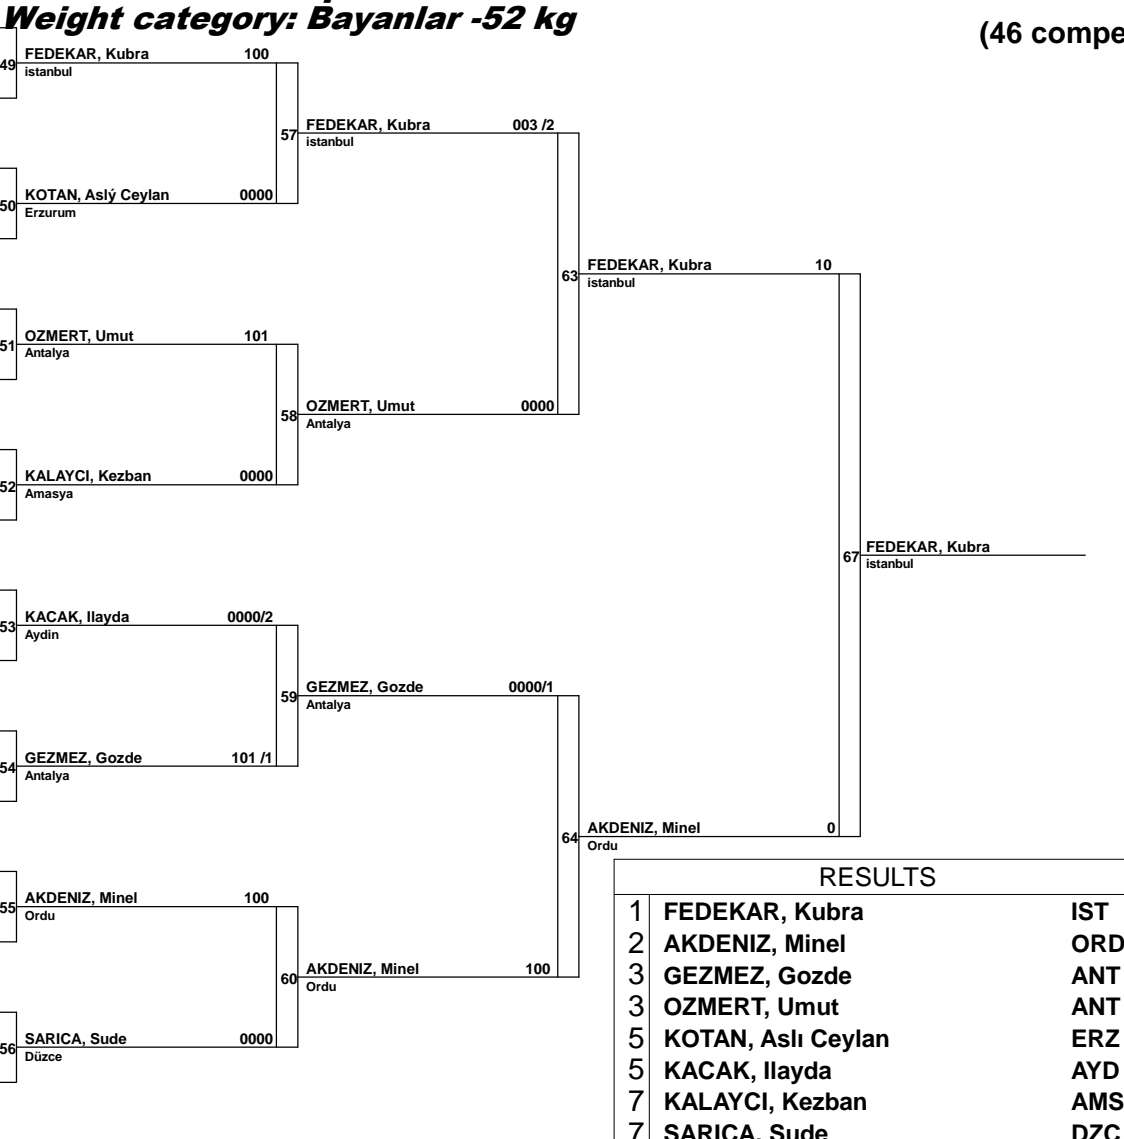

1	HTY UCAR, Cagla	1	HTY UCAR, Cagla	0000
33	SNP KOSTEK, Tugce	2	SNP KOSTEK, Tugce	100
17	DZC UGUR, Aleyna	0	IST FEDEKAR, Kubra	111 /3
49	IST FEDEKAR, Kubra	0	BLK BILGIC, Ceyda	0000/2
41	BLK BILGIC, Ceyda	101	MNS CURA, Seyma	0000
25	MNS CURA, Seyma	0000	ART ATAMAN, Elif	0000
57	ART ATAMAN, Elif	0000	TRB ALTUNBAY, Tugce	100
5	TRB ALTUNBAY, Tugce	100	ERZ KOTAN, Asly Ceylan	100
37	ERZ KOTAN, Asly Ceylan	100	IZM GUNGOR, Sevgi	0000
21	IZM GUNGOR, Sevgi	0000	SVS KARAHAN, Aslihan	0000
13	SVS KARAHAN, Aslihan	0000	KMS YENER, Gizem	100
45	KMS YENER, Gizem	100	AYD EGEEMIR, Aylin	001 /1
29	AYD EGEEMIR, Aylin	0000/2	KNY OZEN, Gokcen	0000/1
61	KNY OZEN, Gokcen	0000/1	BRS ERATAN, Hilal	0000
3	BRS ERATAN, Hilal	0000	ANT OZMERT, Umut	100
35	ANT OZMERT, Umut	100	DYB GOK, Sukran	0000
19	DYB GOK, Sukran	0000	IST SAY, Sedanur	100
51	IST SAY, Sedanur	100	ANK KAYAR, Melike	0000
11	ANK KAYAR, Melike	0000	ELZ CAKICI, Bukrenur	0000/1
43	ELZ CAKICI, Bukrenur	0000/1	DNZ KOCER, Ummuhan	0000/1
27	DNZ KOCER, Ummuhan	0000/1	AMS KALAYCI, Kezban	110
59	AMS KALAYCI, Kezban	110	HTY YAPICI, Gulnur	0000/2
7	HTY YAPICI, Gulnur	0000/2	ZNG DINCER, Semanur	0000
39	ZNG DINCER, Semanur	0000	AFY CETE, Sinem	100
23	AFY CETE, Sinem	100	AYD KACAK, Ilayda	101 /1
55	AYD KACAK, Ilayda	100	BLK GUN, Enfal Barfin	102
15	BLK GUN, Enfal Barfin	102	BRD BARDAK, Ayse	101
47	BRD BARDAK, Ayse	101	ESK GUNC, Aslihan	0000
31	ESK GUNC, Aslihan	0000	ELZ CAKICI, Sedanur	0000/2
63	ELZ CAKICI, Sedanur	0000/2	HTY AKYUZ, Halime Nur	0000
2	HTY AKYUZ, Halime Nur	0000	IST SAYAN, Irmak	100
34	IST SAYAN, Irmak	100	CRMKIRIS, Elif	0000
4	CRMKIRIS, Elif	0000	ANT GEZMEZ, Gozde	100
53	ANT GEZMEZ, Gozde	100	ANK CETINKAYA, Rabia	100
18	ANK CETINKAYA, Rabia	100	GZP EMEK, Semiha	100
50	GZP EMEK, Semiha	100	SNP AKMAN, Gizem	0000
10	SNP AKMAN, Gizem	0000	DNZ YILDIZ, Esmâ	0000
42	DNZ YILDIZ, Esmâ	0000	CNK KILICOGLU, Beyza Gul	100
26	CNK KILICOGLU, Beyza Gul	100	ORD AKDENIZ, Minel	101
58	ORD AKDENIZ, Minel	101	KRK BAYRAM, Aleyna	001 /1
6	KRK BAYRAM, Aleyna	001 /1	MGL DURAN, Ece	100
38	MGL DURAN, Ece	100	HTY YORULMAZ, Azize	0000
22	HTY YORULMAZ, Azize	0000	MNS UYAR, Aysenur	0000
54	MNS UYAR, Aysenur	0000	DZC SARICA, Sude	100
14	DZC SARICA, Sude	100	ANT KIRMIZI, Meltem	0000
46	ANT KIRMIZI, Meltem	0000