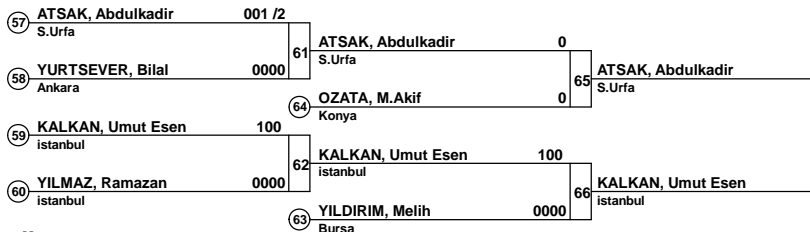

RESULTS		
1	KARA, Abdurrahman	SUF
2	ATABAY, Veysi	KNY
3	ATSAK, Abdulkadir	SUF
3	KALKAN, Umut Esen	IST
5	OZATA, M.Akif	KNY
5	YILDIRIM, Melih	BRS
7	YURTSEVER, Bilal	ANK
7	YILMAZ, Ramazan	IST